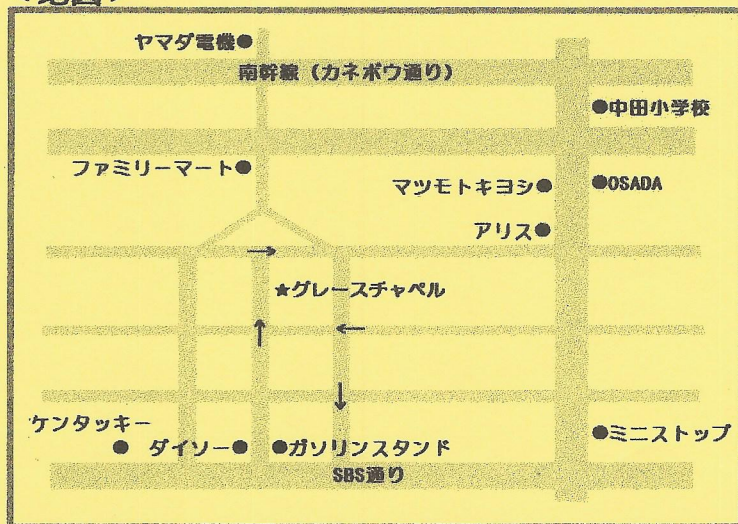

2018 ★ グレースチャペル

グレース ☆バザー

- **日時**：11/11 (日) 午後 12:30～2:30(※ラーメンは、12:45 から)
- **場所**：グレースチャペル(中田本町 13-30 ☎ 286-8323)
- **販売**：雑貨・衣類(リサイクル衣料・新古品)他

毎年大好評 <心のこもった手作りメニュー>

ラーメン=350円 (小学生以下は限定 20食=100円) / おでん=300円
/ 手作りケーキ=250円 / おしるこ=200円

手作り体験コーナー(木工細工)親子でも一人でも、予約なしで参加できます。

※駐車場はありません!!

<地図>

※バザー収益金の一部は、災害支援に携わる団体の活動のために寄付されます

主催：日本ホーリネス教団・静岡教会・グレースチャペル・牧師 / 杉本 守